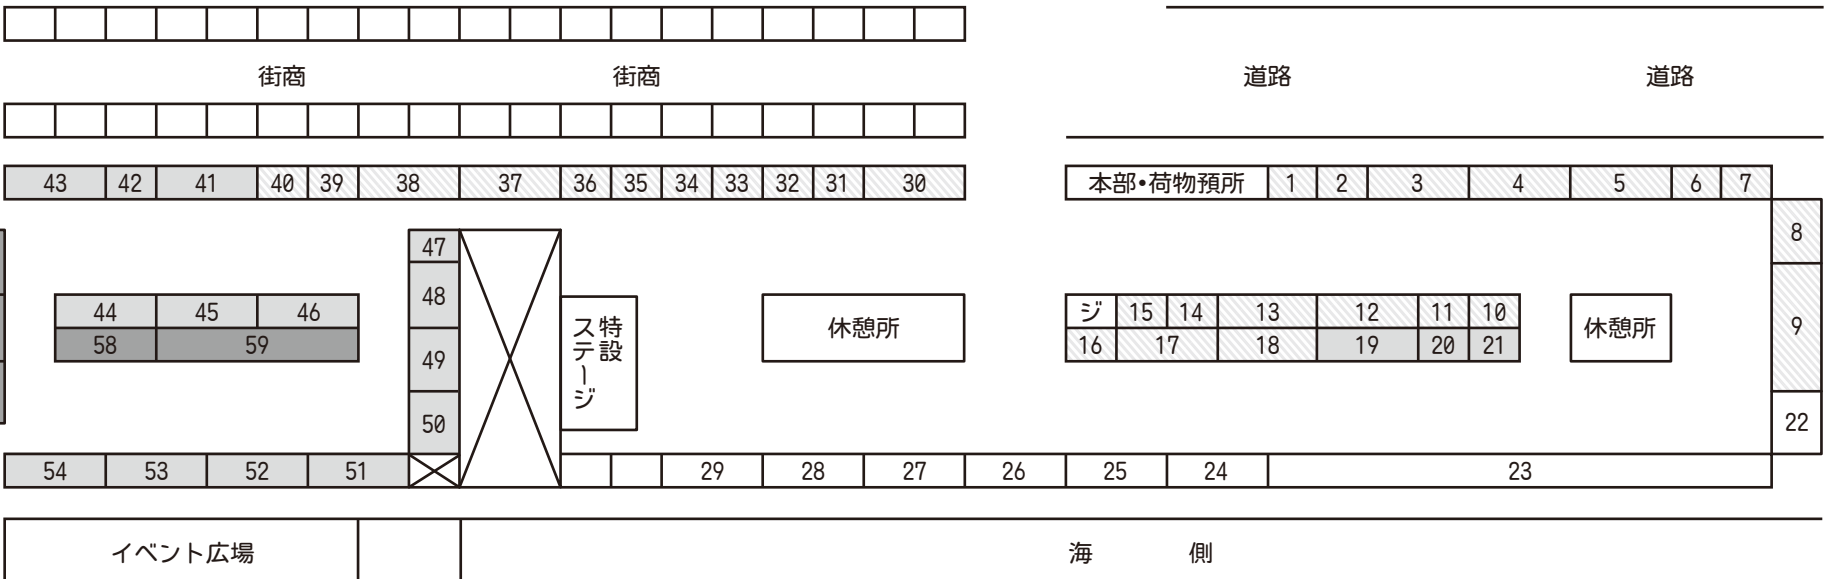

会場案内

番号	出店者:内容	番号	出店者:内容	番号	出店者:内容	番号	出店者:内容	番号	出店者:内容
1	俺たちのジビエ	14	カネタ&T's market	38	びんび屋	47	明神刃物製作所	59	高知はた農協三崎支所
2	道の駅 めじかの里	15	古城	39	中四国ソルト(株)中村営業所	48	サフラン	市内一次産業	
3	(有)吉永	16	高知ヤクルト販売	40	稲田商店	49	香花園	22	土佐清水森林組合
4	おか柳	17	我楽多舎(からくたしゃ)	物品販売		50	盛水(せいすい)農園	23	高知はた農協三崎支所
5	市街地婦人会	18	田村由紀子	19	土佐清水郵便局	51	繁栄(はんえい)農園	24	浜口海産物店
6	たこ焼き 大学	30	四国企画販売	20	はんどめいど	52	清遠農園	25	土佐清水元気プロジェクト
7	ONE DROP(ワンドロップ)	31	しまん豚	21	BLUE BLUE(ブルーブルー)	53	岡本園芸	26	窪津漁協
8	スーパーストアみやむら	32	ともえ堂	41	まるびや	54	繁経農園	27	岡本水産加工
9	商工会議所	33	大西牧場	42	土佐金物工業	車両等展示販売		28	県漁協清水支所
10	じんべえばばーず	34	ころく屋	43	花京	55	よんでん中村	29	下ノ加江船主会
11	ほうばい	35	土佐の龍馬串	44	(有)佐藤商事	56	高知トヨタ中村店		
12	がんばろう屋	36	あんげんどう	45	まなべ商事	57	ハーレーダビットソン高知		
13	食事処あずま	37	山貴(やまき)	46	福水刃物店	58	トヨタL&F西四国(株)		

お問い合わせ 土佐清水市産業祭実行委員会

事務局: 土佐清水市役所 農林水産課 土佐清水市天神町 11-2 ☎ 0880-82-1114